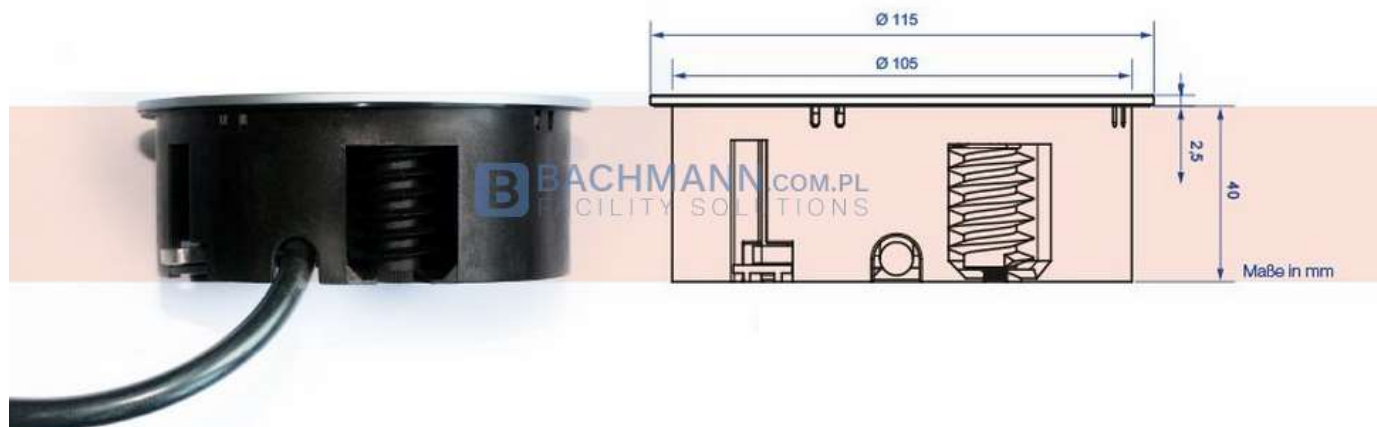

interior  
innovation  
award  
2014  
Selection

reddot design award  
winner 2012

Focus Open 2014  
Silver

**Konfiguracja Bachmann Twist:** 1 gniazdo zasilające 230V (z bolcem), podwójny moduł wyposażony w USB i HDMI oraz kabel o długości 1,5m.

Istnieje możliwość zamówienia obudowy wyposażonej w gniazdo schuko (bez bolca).

**Kolor obudowy:** matowy chrom

Gniazdko otwieramy poprzez lekkie naciśnięcie i obrócenie wieka. Po użyciu wystarczy ponownie obrócić obudowę, dzięki czemu gniazda schowają się pod stalową pokrywą.

Jest to jedyne gniazdo blatowe, które możemy zamontować nad szufladą, ponieważ wymaga niewielkiej głębokości w blacie. Szuflady znajdujące się pod spodem w żaden sposób nie kolidują z gniazdem.

**Wymiary obudowy Bachmann Twist:**

- średnica wieka: 115mm
- całkowita wysokość: 42,5mm

**Wymiary montażowe Bachmann Twist:**

- średnica: 105mm
- głębokość: 40mm

Zobacz film przedstawiający montaż i działanie gniazda blatowego Bachmann Twist: