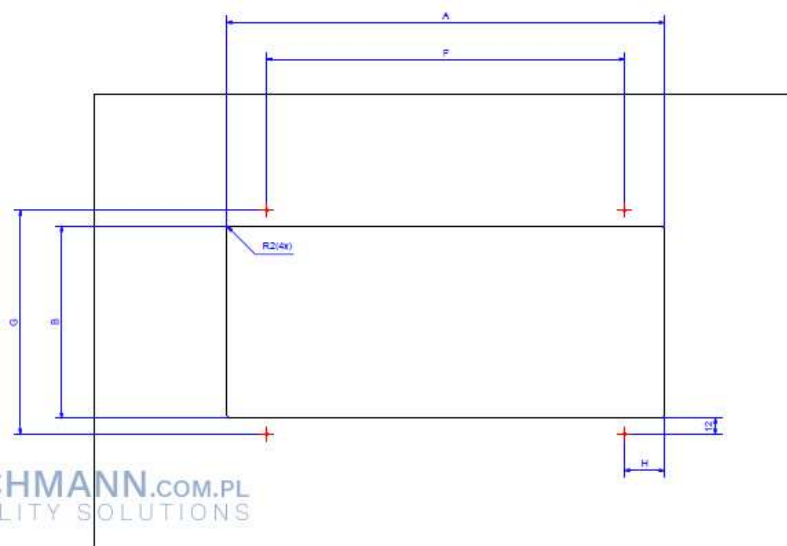

W celu podłączenia urządzeń do listwy mediaportu naciskamy delikatnie na pokrywę, która chowa się do środka obudowy, umożliwiając łatwy dostęp ze wszystkich stron stołu. Przestrzeń wewnątrz obudowy pozwala na zwinięcie i schowanie płaczących się kabli, dzięki czemu łatwo utrzymamy porządek na stole.

1,5m

Listwy TOP FRAME możemy dowolnie konfigurować w zależności od zapotrzebowania. Do dyspozycji mamy listwy 4 lub 8-modułowe. Puste ramki do zabudowy systemu Bachmann posiadają miejsca na moduły indywidualne, które montuje się przy użyciu dwóch śrub. Każda zmiana konfiguracji daje możliwość dopasowania urządzenia do najbardziej aktualnych wymagań. Fabrycznie izolowane elementy chronią przed dotykiem w czasie wymiany modułów.

Bogaty wybór indywidualnych modułów umożliwia dostosowanie mediaportu nawet do najbardziej wymagających konfiguracji gniazd. W listwie poza gniazdami zasilającymi możemy umieścić moduły RJ45, USB, HDMI, VGA, Mini Jack Audio, RCA, XLR, DVI-I, Display Port, S-Video, Cinch Stereo oraz wiele innych modułów spełniających indywidualne zapotrzebowania.

Wymiary mediaportów Bachmann Top Frame z ramką symetryczną:

wymiary obudowy 8-modułowej: 583 x 192 mm

wymiary otworu w blacie: 512,5 x 145 mm

głębokość zabudowy: 110mm

Tischplattenstärke von ca 12mm bis 40mm
Plate thickness from 12mm to 40mm