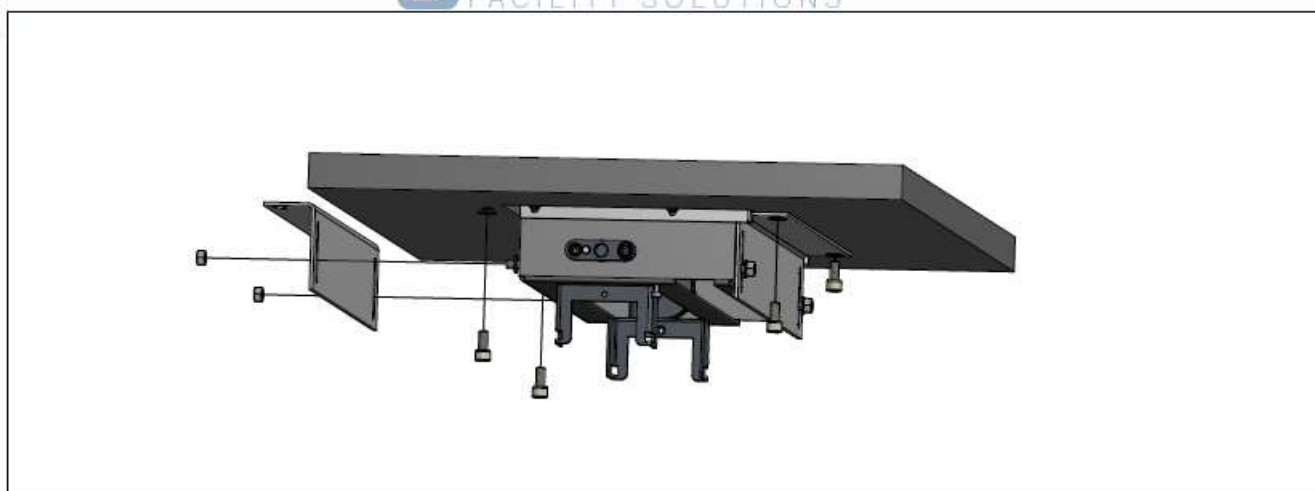

W celu podłączenia urządzeń do listwy mediaportu naciskamy delikatnie na pokrywę, która chowa się do środka obudowy, umożliwiając łatwy dostęp ze wszystkich stron stołu. Przestrzeń wewnątrz obudowy pozwala na zwinięcie i schowanie płaczących się kabli, dzięki czemu łatwo utrzymamy porządek na stole.

dopasowanie do montażu z fornirem

możliwość dowolnej konfiguracji gniazd
możliwość późniejszej wymiany listwy

Zobacz, jak prawidłowo zamontować mediaporty Bachmann Top Frame z ramką symetryczną:

1.

2.

Gwarancja: 2 lata