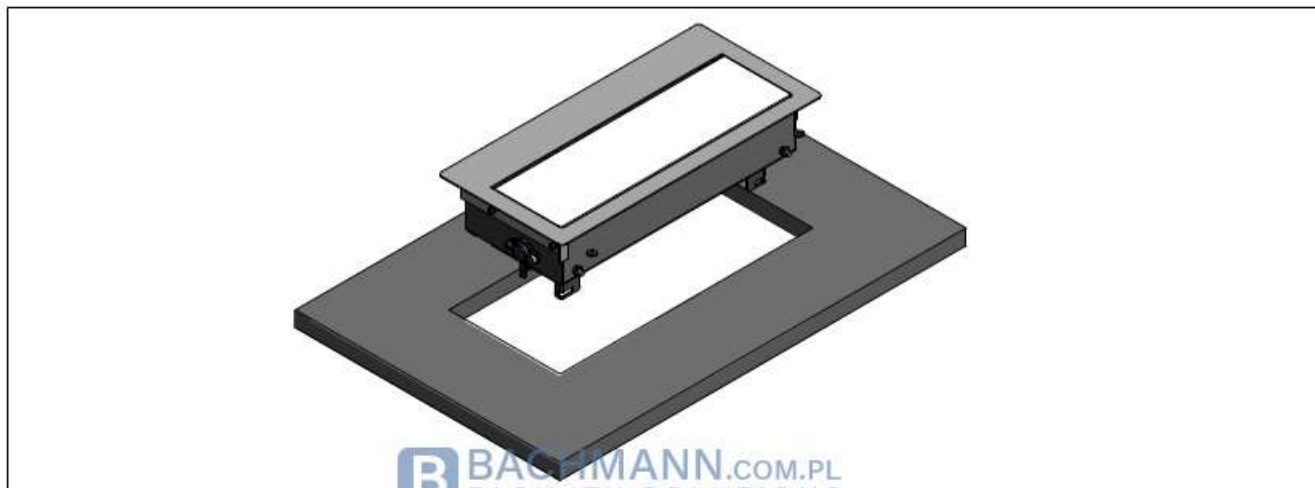

W celu podłączenia urządzeń do listwy mediaportu naciskamy delikatnie na pokrywę, która chowa się do środka obudowy, umożliwiając łatwy dostęp ze wszystkich stron stołu. Przestrzeń wewnątrz obudowy pozwala na zwinięcie i schowanie płaczących się kabli, dzięki czemu łatwo utrzymamy porządek na stole.

Wymiary mediaportów Bachmann Top Frame z ramką symetryczną:

wymiary obudowy 8-modułowej: 583 x 192 mm

wymiary otworu w blacie: 512,5 x 145 mm

głębokość zabudowy: 110mm

Tischplattenstärke von ca 12mm bis 40mm
Plate thickness from 12mm to 40mm

BACHMANN.COM.PL
FACILITY SOLUTIONS

Dlaczego warto wybrać mediaporty Bachmann Top Frame?

wysoka jakość wykonania

ciche otwieranie i zamykanie

łatwy dostęp do gniazd ze wszystkich stron stołu

możliwość zamknięcia obudowy, podczas kiedy kable są podłączone do urządzenia

dopasowanie do montażu z fornirem

możliwość dowolnej konfiguracji gniazd
możliwość późniejszej wymiany listwy

Zobacz, jak prawidłowo zamontować mediaporty Bachmann Top Frame z ramką symetryczną:

1.

2.

Gwarancja: 2 lata