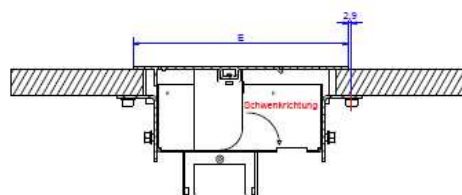

Dlaczego warto wybrać mediaporty Bachmann Top Frame?

wysoka jakość wykonania

ciche otwieranie i zamykanie

łatwy dostęp do gniazd ze wszystkich stron stołu

możliwość zamknięcia obudowy, podczas kiedy kable są podłączone do urządzenia

dopasowanie do montażu z fornirem