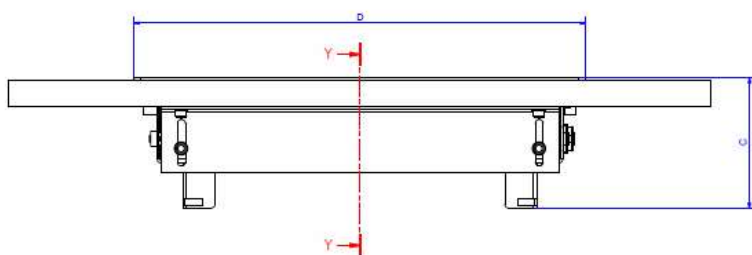

Dlaczego warto wybrać mediaporty Bachmann Top Frame?

wysoka jakość wykonania

ciche otwieranie i zamykanie

łatwy dostęp do gniazd ze wszystkich stron stołu

możliwość zamknięcia obudowy, podczas kiedy kable są podłączone do urządzenia

dopasowanie do montażu z fornirem