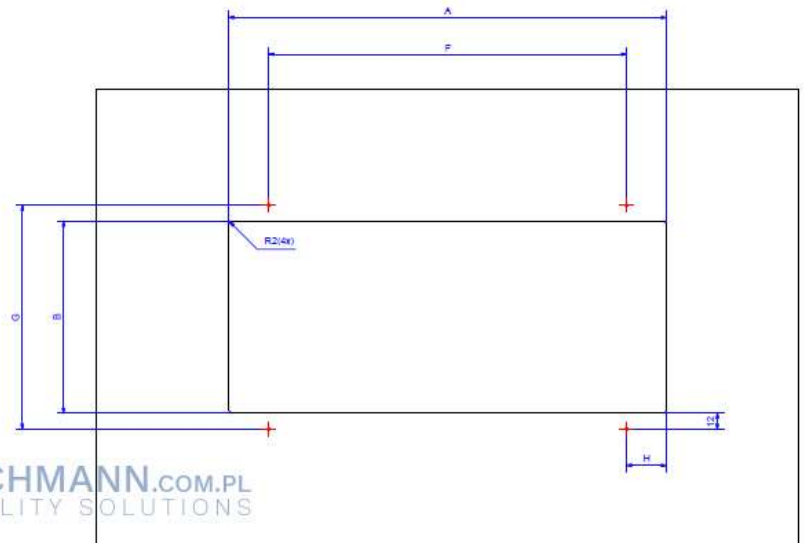

#### Długość kabla zasilającego:

1,5m

Listwy TOP FRAME możemy dowolnie konfigurować w zależności od zapotrzebowania. Do dyspozycji mamy listwy 4 lub 8-modułowe. Puste ramki do zabudowy systemu Bachmann posiadają miejsca na moduły indywidualne, które montuje się przy użyciu dwóch śrub. Każda zmiana konfiguracji daje możliwość dopasowania urządzenia do najbardziej aktualnych wymagań. Fabrycznie izolowane elementy chronią przed dotykiem w czasie wymiany modułów.

Bogaty wybór indywidualnych modułów umożliwia dostosowanie mediaportu nawet do najbardziej wymagających konfiguracji gniazd. W listwie poza gniazdami zasilającymi możemy umieścić moduły RJ45, USB, HDMI, VGA, Mini Jack Audio, RCA, XLR, DVI-I, Display Port, S-Video, Cinch Stereo oraz wiele innych modułów spełniających indywidualne zapotrzebowania.

#### Wymiary mediaportów Bachmann Top Frame z ramką symetryczną:

wymiary obudowy 4-modułowej: 400,5 x 192 mm

wymiary otworu w blacie: 330 x 145 mm

głębokość zabudowy: 110mm

Tischplattenstärke von ca 12mm bis 40mm  
Plate thickness from 12mm to 40mm