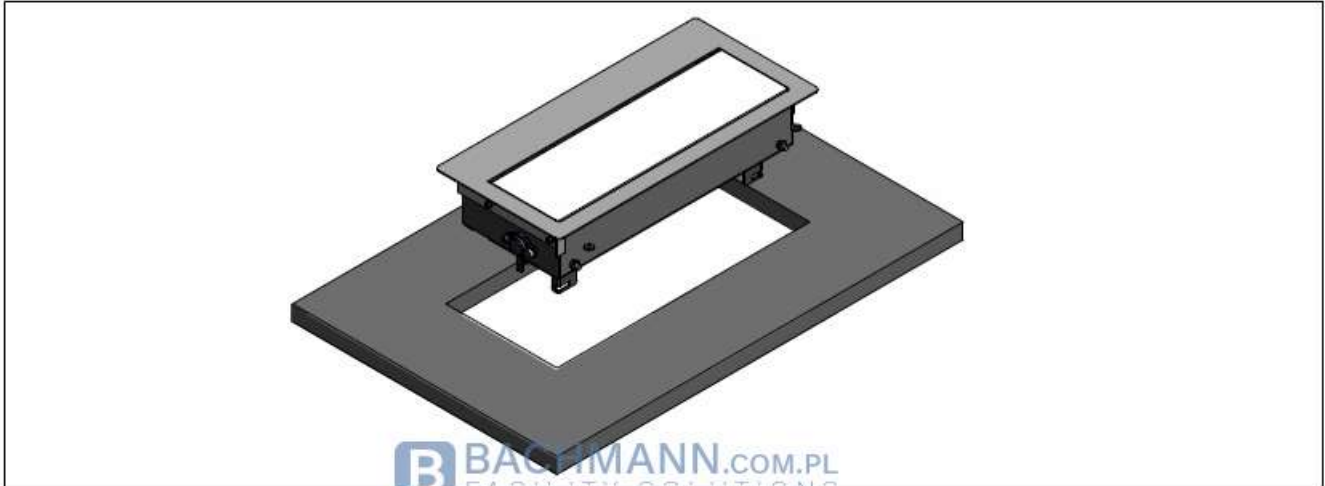

W celu podłączenia urządzeń do listwy mediaportu naciskamy delikatnie na pokrywę, która chowa się do środka obudowy, umożliwiając łatwy dostęp ze wszystkich stron stołu. Przestrzeń wewnątrz obudowy pozwala na zwinięcie i schowanie płaczących się kabli, dzięki czemu łatwo utrzymamy porządek na stole.

#### Wymiary mediaportów Bachmann Top Frame z ramką symetryczną:

wymiary obudowy 4-modułowej: 400,5 x 192 mm

wymiary otworu w blacie: 330 x 145 mm

głębokość zabudowy: 110mm

Tischplattenstärke von ca 12mm bis 40mm  
Plate thickness from 12mm to 40mm

#### Dlaczego warto wybrać mediaporty Bachmann Top Frame?

wysoka jakość wykonania

ciche otwieranie i zamykanie

łatwy dostęp do gniazd ze wszystkich stron stołu

możliwość zamknięcia obudowy, podczas kiedy kable są podłączone do urządzenia

dopasowanie do montażu z fornirem

możliwość dowolnej konfiguracji gniazd  
możliwość późniejszej wymiany listwy

Zobacz, jak prawidłowo zamontować mediaporty Bachmann Top Frame z ramką symetryczną:

1.

2.

Gwarancja: 2 lata