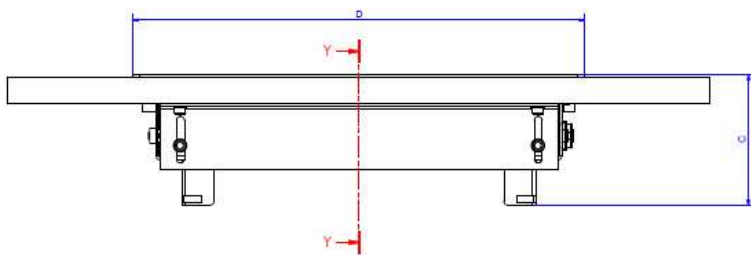

W celu podłączenia urządzeń do listwy mediaportu naciskamy delikatnie na pokrywę, która chowa się do środka obudowy, umożliwiając łatwy dostęp ze wszystkich stron stołu. Przestrzeń wewnątrz obudowy pozwala na zwinięcie i schowanie płaczących się kabli, dzięki czemu łatwo utrzymamy porządek na stole.

#### Długość kabla zasilającego:

1,5m

Listwy TOP FRAME możemy dowolnie konfigurować w zależności od zapotrzebowania. Do dyspozycji mamy listwy 4 lub 8-modułowe. Puste ramki do zabudowy systemu Bachmann posiadają miejsca na moduły indywidualne, które montuje się przy użyciu dwóch śrub. Każda zmiana konfiguracji daje możliwość dopasowania urządzenia do najbardziej aktualnych wymagań. Fabrycznie izolowane elementy chronią przed dotykiem w czasie wymiany modułów.

Bogaty wybór indywidualnych modułów umożliwia dostosowanie mediaportu nawet do najbardziej wymagających konfiguracji gniazd. W listwie poza gniazdami zasilającymi możemy umieścić moduły RJ45, USB, HDMI, VGA, Mini Jack Audio, RCA, XLR, DVI-I, Display Port, S-Video, Cinch Stereo oraz wiele innych modułów spełniających indywidualne zapotrzebowania.

#### Wymiary mediaportów Bachmann Top Frame z ramką symetryczną:

wymiary obudowy 4-modułowej: 400,5 x 192 mm

wymiary otworu w blacie: 330 x 145 mm

głębokość zabudowy: 110mm

Tischplattenstärke von ca 12mm bis 40mm  
Plate thickness from 12mm to 40mm