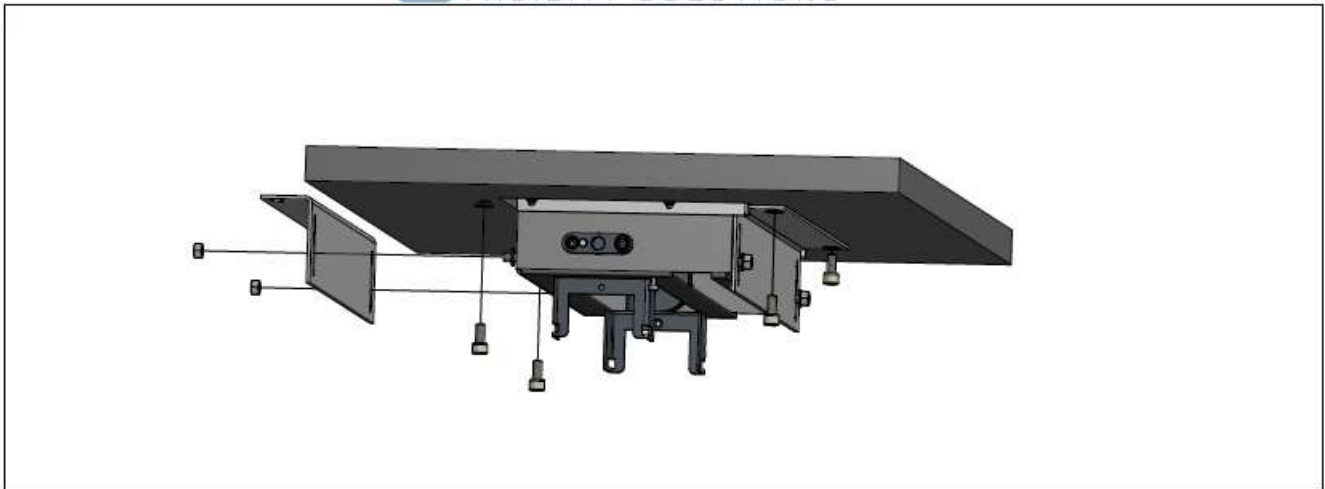

dopasowanie do montażu z fornirem

możliwość dowolnej konfiguracji gniazd  
możliwość późniejszej wymiany listwy

Zobacz, jak prawidłowo zamontować mediaporty Bachmann Top Frame z ramką symetryczną:

1.

2.

Gwarancja: 2 lata