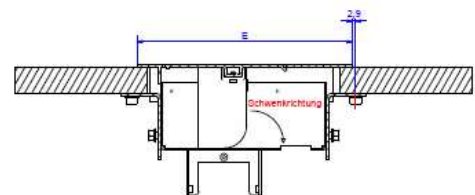

W celu podłączenia urządzeń do listwy mediaportu naciskamy delikatnie na pokrywę, która chowa się do środka obudowy, umożliwiając łatwy dostęp ze wszystkich stron stołu. Przestrzeń wewnątrz obudowy pozwala na zwinięcie i schowanie płaczących się kabli, dzięki czemu łatwo utrzymamy porządek na stole.

#### Długość kabla zasilającego:

1,5m

Listwy TOP FRAME możemy dowolnie konfigurować w zależności od zapotrzebowania. Do dyspozycji mamy listwy 4 lub 8-modułowe. Puste ramki do zabudowy systemu Bachmann posiadają miejsca na moduły indywidualne, które montuje się przy użyciu dwóch śrub. Każda zmiana konfiguracji daje możliwość dopasowania urządzenia do najbardziej aktualnych wymagań. Fabrycznie izolowane elementy chronią przed dotykiem w czasie wymiany modułów.

Bogaty wybór indywidualnych modułów umożliwia dostosowanie mediaportu nawet do najbardziej wymagających konfiguracji gniazd. W listwie poza gniazdami zasilającymi możemy umieścić moduły RJ45, USB, HDMI, VGA, Mini Jack Audio, RCA, XLR, DVI-I, Display Port, S-Video, Cinch Stereo oraz wiele innych modułów spełniających indywidualne zapotrzebowania.

#### Wymiary mediaportów Bachmann Top Frame z ramką symetryczną:

wymiary obudowy 4-modułowej: 400,5 x 192 mm

wymiary otworu w blacie: 330 x 145 mm

głębokość zabudowy: 110mm

Tischplattenstärke von ca 12mm bis 40mm  
Plate thickness from 12mm to 40mm