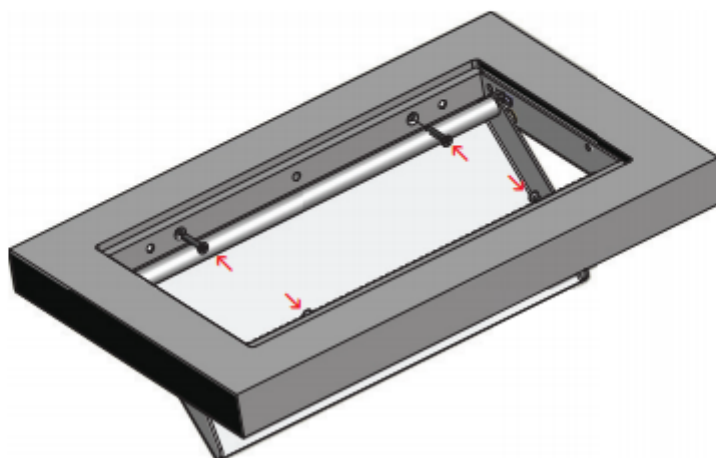

1. Vor Einbau Deckelstellung justieren
  before installation, adjust lids

- 2.

- 3.

Gwarancja: 2 lata

Producent: Bachmann

Related Products

WE ARE HERE
LET'S TALK

Online