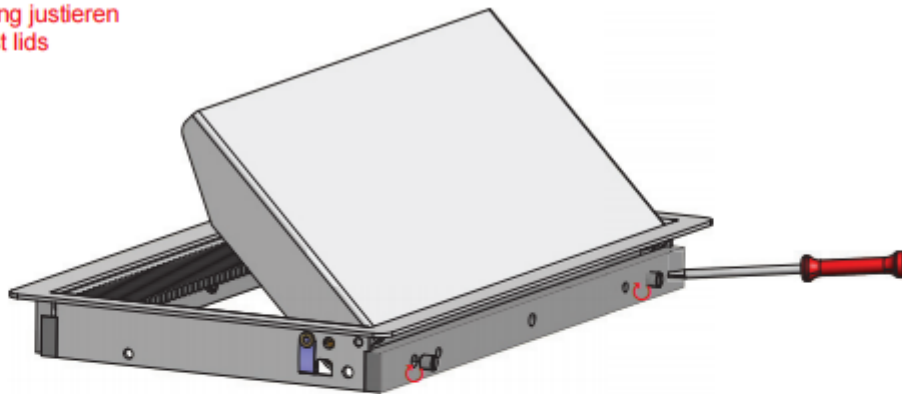

1. Vor Einbau Deckelstellung justieren
  before installation, adjust lids