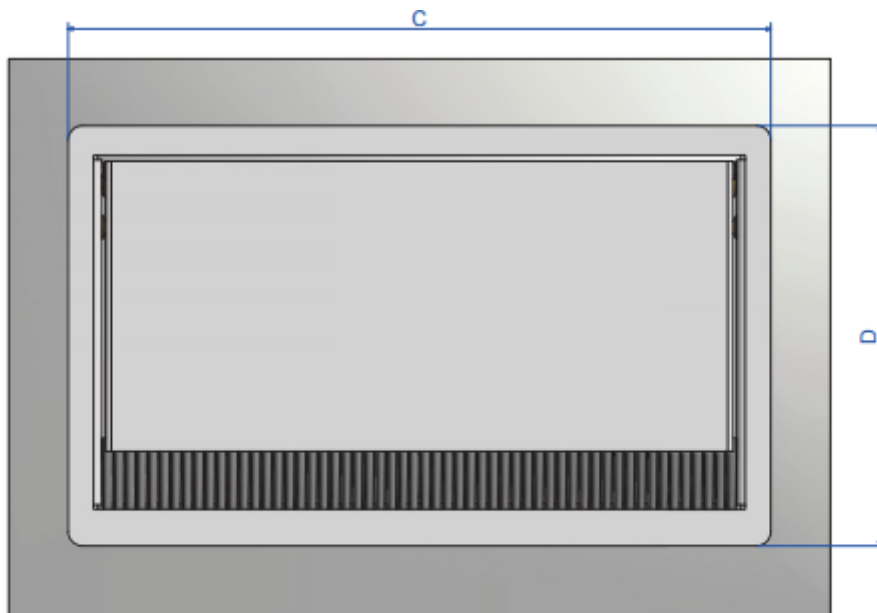

### Bachmann CONI COVER Long - Przepust kablowy długi, biały

Przepust kablowy Bachmann CONI COVER umożliwia swobodny dostęp do oddzielnego zasilania, znajdującego się pod blatem stołu. Rozwiązanie to sprawdza się idealnie w przypadku stołów z wbudowanymi kanałami kablowymi. Bogaty wybór kolorów pozwala na dopasowanie obudowy najlepiej pasującej do koloru blatu. Przepusty Coni Cover montowane są najczęściej w biurach, salach konferencyjnych i salonach sprzedaży.

Online

**Kolor obudowy Bachmann Coni Cover:**

biały mat RAL9010

**Materiał wykonania obudowy:**

stal lakierowana proszkowo

**Wymiary obudowy:**

387 x 149 mm

**Wymiary otworu w blacie:**

271,5 x 137 mm

Obudowy Coni Cover dostępne są w wersji krótkiej i długiej. Występują w trzech kolorach: srebrny, czarny i biały. Kasetę mocujemy za pomocą czterech śrub poprzez przykręcenie od wewnątrz obudowy. Minimalna grubość blatu: 16mm. Głębokość zabudowy to ok 24mm.

**Wymiary przepustu kablowego Bachmann Coni Cover:**

WE ARE HERE  
LET'S TALK

Online

Tisch - Ausschnittmaße / Table cut - out dimensions

	A	B	C	D
3 - fach / ways	137,00mm	230,00mm	248mm	148,4mm
6 - fach / ways	137,00mm	371,50mm	386,5mm	148,4mm