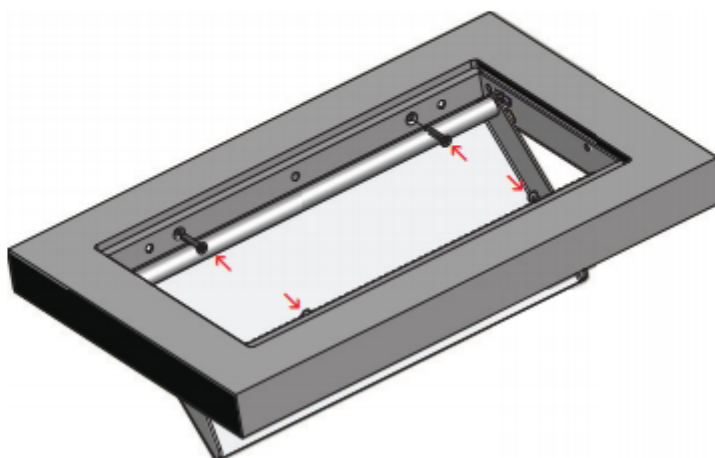

1. Vor Einbau Deckelstellung justieren
  before installation, adjust lids

- 2.

- 3.

Gwarancja: 2 lata

Producent: Bachmann

Related Products

WE ARE HERE
LET'S TALK

Online