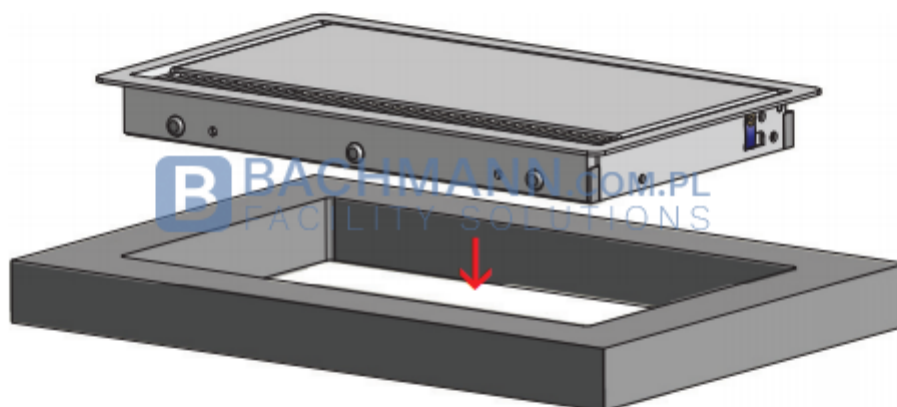

1. Vor Einbau Deckelstellung justieren
  before installation, adjust lids

- 2.

- 3.

Gwarancja: 2 lata

Producent: Bachmann

Related Products

WE ARE HERE
LET'S TALK

Online