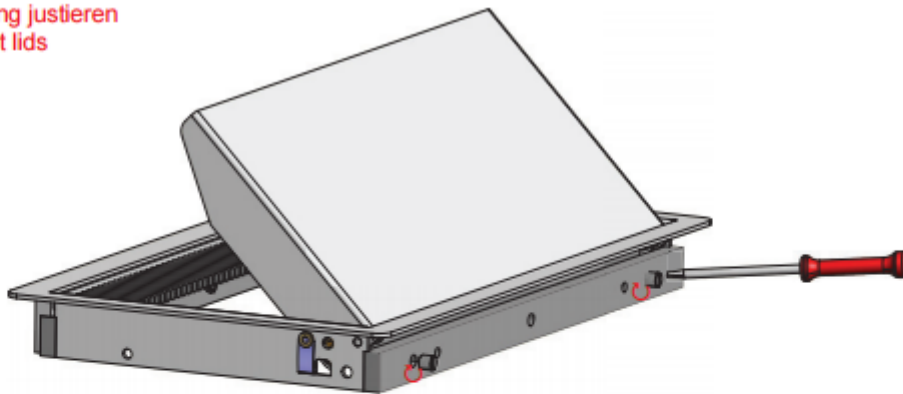

1. Vor Einbau Deckelstellung justieren
  before installation, adjust lids