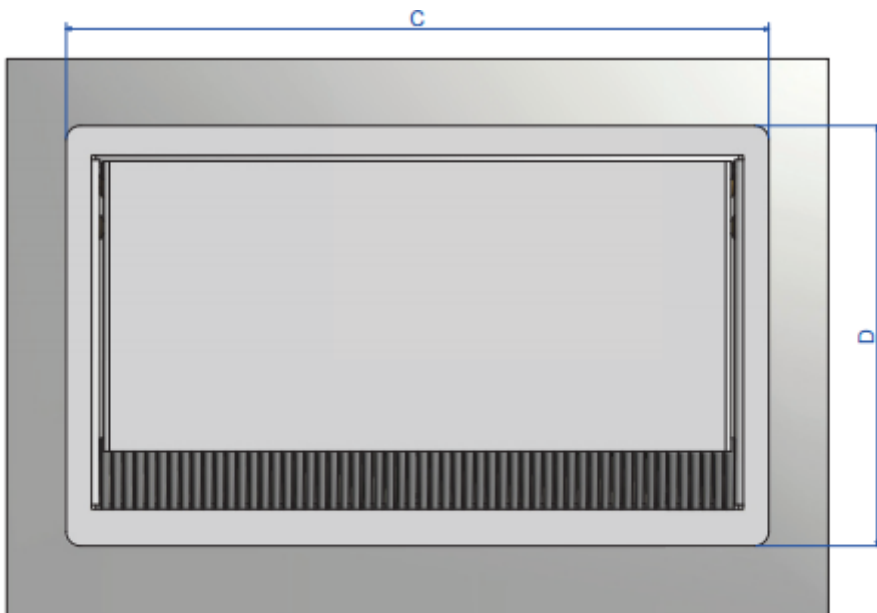

Dostępność Dostępny na zamówienie

Kolor obudowy: biały matowy

1

Więcej informacji

Bachmann CONI COVER - Przepust kablowy, biały

Przepust kablowy Bachmann CONI COVER umożliwia łatwy dostęp do oddzielnego zasilania, znajdującego się pod blatem stołu. Rozwiązanie to sprawdza się idealnie w przypadku stołów z wbudowanymi kanałami kablowymi. Bogaty wybór kolorów obudowy pozwala na dopasowanie obudowy najlepiej pasującej do koloru blatu. Przepusty Coni Cover montowane są najczęściej w biurach, salach konferencyjnych i salonach sprzedaży.

Online

Kolor obudowy Bachmann Coni Cover:

biały mat RAL9010

Materiał wykonania obudowy:

stal lakierowana proszkowo

Wymiary obudowy:

248 x 149 mm

Wymiary otworu w blacie:

230 x 137 mm

Obudowy Coni Cover dostępne są w wersji krótkiej i długiej. Występują w trzech kolorach: srebrny, czarny i biały. Kasetę mocujemy za pomocą czterech śrub poprzez przykręcenie od wewnątrz obudowy. Minimalna grubość blatu: 16mm. Głębokość zabudowy to ok 24mm.

Wymiary przepustu kablowego Bachmann Coni Cover:

WE ARE HERE
LET'S TALK

Online

Tisch - Ausschnittmaße / Table cut - out dimensions

	A	B	C	D
3 - fach / ways	137,00mm	230,00mm	248mm	148,4mm
6 - fach / ways	137,00mm	371,50mm	386,5mm	148,4mm